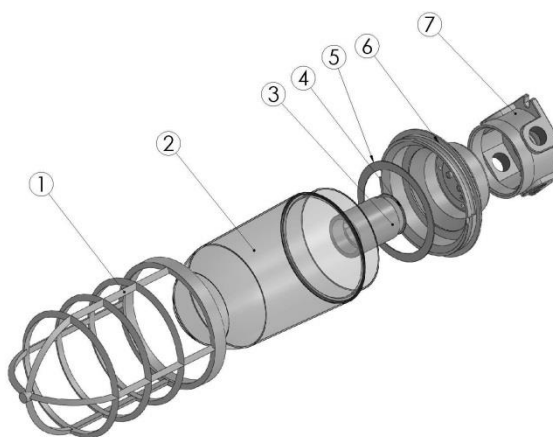

Desenho	Código	Lâmpada	Potência	Porta-lâmpada	Dimensões mm
---------	--------	---------	----------	---------------	--------------

55 (11) 2087.6000
contato@fortlight.com.br

fortlight.com.br

			W		A	B	ØJ
Pendente 	FLY 10/1-INC60	Incandescente	60	E-27	215	111	3/4
	FLY 10/1-INC100	Incandescente	100	E-27	215	111	3/4
	FLY 10/2-INC150	Incandescente	150	E-27	290	130	3/4
	FLY 10/3-INC200	Incandescente	200	E-27	340	160	3/4
	FLY 10/3-INC300	Incandescente	300	E-27	340	160	3/4
	FLY 10/2-MIS160	Mista	160	E-27	290	130	3/4
	FLY 10/3-MIS250E-27	Mista	250	E-27	340	160	3/4
	FLY 10/3-MIS250	Mista	250	E-40	340	160	3/4
	FLY 10/1-FC15	FC	15	E-27	215	111	3/4
	FLY 10/2-FC23	FC-3U	23	E-27	290	130	3/4
	FLY 10/2-FC25	FC-3U	25	E-27	290	130	3/4
	FLY 10/3-FC32	FC	32	E-27	340	160	3/4
	FLY 10/3-FC45	FC	45	E-27	340	160	3/4
	FLY 10/1-LED12	LED	12	E-27	215	111	3/4
	FLY 10/2-LED18	LED	18	E-27	290	130	3/4
	Plafonier 	FLY 15/1-INC60	Incandescente	60	E-27	216	111
FLY 15/1-INC100		Incandescente	100	E-27	216	111	3/4
FLY 15/2-INC150		Incandescente	150	E-27	290	130	3/4
FLY 15/3-INC200		Incandescente	200	E-27	364	160	3/4
FLY 15/3-INC300		Incandescente	300	E-27	364	160	3/4
FLY 15/2-MIS160		Mista	160	E-27	290	130	3/4
FLY 15/3-MIS250E-27		Mista	250	E-27	364	160	3/4
FLY 15/3-MIS250		Mista	250	E-40	364	160	3/4
FLY 15/1-FC15		FC	15	E-27	216	111	3/4
FLY 15/2-FC23		FC-3U	23	E-27	290	130	3/4
FLY 15/2-FC25		FC-3U	25	E-27	290	130	3/4
FLY 15/3-FC32		FC	32	E-27	364	160	3/4
FLY 15/3-FC45		FC	45	E-27	364	160	3/4
FLY 15/1-LED12		LED	12	E-27	216	111	3/4
FLY 15/2-LED18		LED	18	E-27	290	130	3/4
Arandela 45° 		FLY 16/1-INC60	Incandescente	60	E-27	230	255
	FLY 16/1-INC100	Incandescente	100	E-27	230	255	3/4
	FLY 16/2-INC150	Incandescente	150	E-27	285	310	3/4
	FLY 16/3-INC200	Incandescente	200	E-27	360	340	3/4
	FLY 16/3-INC300	Incandescente	300	E-27	360	340	3/4
	FLY 16/2-MIS160	Mista	160	E-27	285	310	3/4
	FLY 16/3-MIS250E-27	Mista	250	E-27	360	340	3/4
	FLY 16/3-MIS250	Mista	250	E-40	360	340	3/4
	FLY 16/1-FC15	FC	15	E-27	230	255	3/4
	FLY 16/2-FC23	FC-3U	23	E-27	285	310	3/4
	FLY 16/2-FC25	FC-3U	25	E-27	285	310	3/4
	FLY 16/3-FC32	FC	32	E-27	285	310	3/4
	FLY 16/3-FC45	FC	45	E-27	285	310	3/4
	FLY 16/1-LED12	LED	12	E-27	230	255	3/4
	FLY 16/2-LED18	LED	18	E-27	285	310	3/4